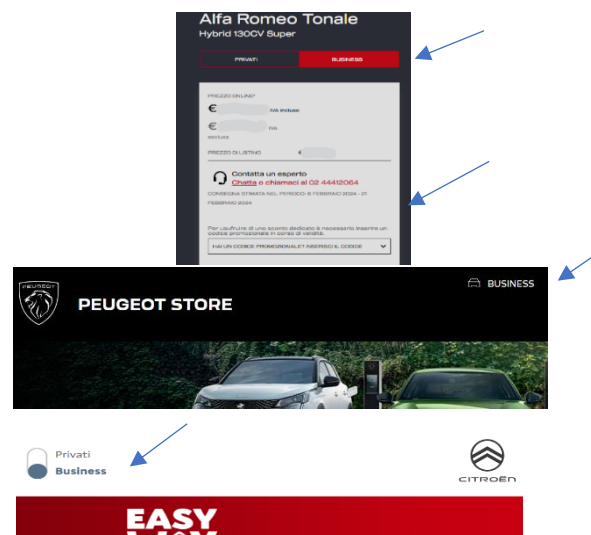

Per la navigazione online è necessario attenersi a queste indicazioni:

ABARTH, ALFA ROMEO, FIAT, LANCIA, JEEP, FIAT PROFESSIONAL

- configurare la vettura
- procedere con ordine (anche solo per visualizzare un preventivo) entrando nella sezione BUSINESS
- inserire il codice promo

PEUGEOT, CITROEN:

- Selezionare Business da Home Page
- Configurare la vettura
- procedere con ordine (anche solo per visualizzare un preventivo)
- inserire il codice promo (Per Peugeot selezionare prima la modalità di pagamento)

DS, OPEL:

- Configurare la vettura
- procedere con ordine (anche solo per visualizzare un preventivo)
- inserire il codice promo

VEICOLI COMMERCIALI (ALL BRAND):

- Rivolgersi in Concessionaria

Cordialità

(*) Le promozioni si basano su una Convenzione stipulata con le Associazioni che aderiscono agli Accordi Quadro Nazionali e dovrà essere fornita apposita documentazione probatoria di iscrizione all'Associazione di appartenenza. Stellantis si riserva il diritto di ritirare la Convenzione qualora le promozioni vengano usufruite da soggetti esterni alle Associazioni aderenti e non aventi i regolari requisiti richiesti.