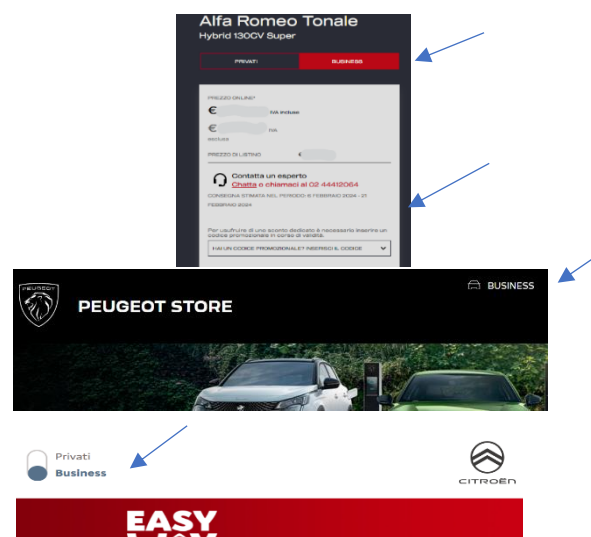

ABARTH	00 800 222 784 00	CITROEN	800 80 40 40
ALFA ROMEO	00 800 2532 0000	DS	800 980 955
FIAT	00 800 342 800 00	OPEL	02-02-7541 98 45
JEEP	02-124 1252 57	PEUGEOT	800 900 901
LANCIA	00 800 52 624200		
FIAT PROFESSIONAL	00 800 342 800 00		

Per la navigazione online è necessario attenersi a queste indicazioni:

ABARTH, ALFA ROMEO, FIAT, LANCIA, JEEP, FIAT PROFESSIONAL

- configurare la vettura
- procedere con ordine (anche solo per visualizzare un preventivo) entrando nella [sezione BUSINESS](#)
- inserire il codice promo

PEUGEOT, CITROEN:

- Selezionare [Business](#) da Home Page
- Configurare la vettura
- procedere con ordine (anche solo per visualizzare un preventivo)
- inserire il codice promo (Per Peugeot selezionare prima la modalità di pagamento)

DS, OPEL:

- Configurare la vettura
- procedere con ordine (anche solo per visualizzare un preventivo)
- inserire il codice promo

VEICOLI COMMERCIALI (ALL BRAND):

- Rivolgersi in Concessionaria

Cordialità

(*) Le promozioni si basano su una Convenzione stipulata con le Associazioni che aderiscono agli Accordi Quadro Nazionali e dovrà essere fornita apposita documentazione probatoria di iscrizione all'Associazione di appartenenza. Stellantis si riserva il diritto di ritirare la Convenzione qualora le promozioni vengano usufruite da soggetti esterni alle Associazioni aderenti e non aventi i regolari requisiti richiesti.