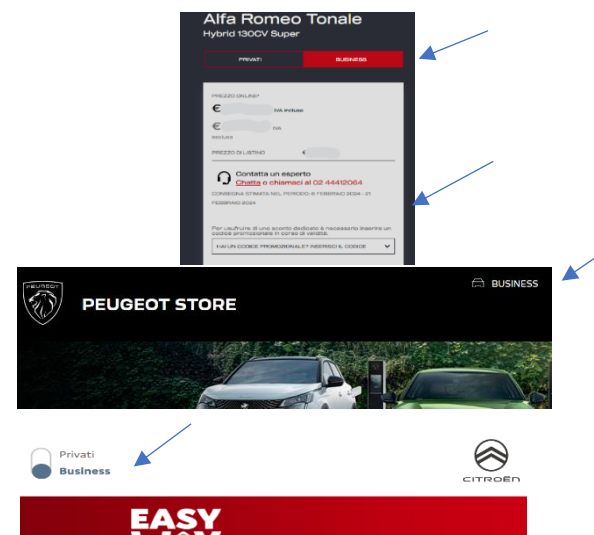

ABARTH	00 800 222 784 00	CITROEN	800 80 40 40
ALFA ROMEO	00 800 2532 0000	DS	800 980 955
FIAT	00 800 342 800 00	OPEL	02-02-7541 98 45
JEEP	02-124 1252 57	PEUGEOT	800 900 901
LANCIA	00 800 52 624200		
FIAT PROFESSIONAL	00 800 342 800 00		

Per la navigazione online è necessario attenersi a queste indicazioni:

ABARTH, ALFA ROMEO, FIAT, LANCIA, JEEP, FIAT PROFESSIONAL

- configurare la vettura
- procedere con ordine (anche solo per visualizzare un preventivo) entrando nella [sezione BUSINESS](#)
- inserire il codice promo

PEUGEOT, CITROEN:

- Selezionare [Business](#) da Home Page
- Configurare la vettura
- procedere con ordine (anche solo per visualizzare un preventivo)
- inserire il codice promo (Per Peugeot selezionare prima la modalità di pagamento)

DS, OPEL:

- Configurare la vettura
- procedere con ordine (anche solo per visualizzare un preventivo)
- inserire il codice promo

VEICOLI COMMERCIALI (ALL BRAND):

- Rivolgersi in Concessionaria

Cordialità

(*) Le promozioni si basano su una Convenzione stipulata con le Associazioni che aderiscono agli Accordi Quadro Nazionali e dovrà essere fornita apposita documentazione probatoria di iscrizione all'Associazione di appartenenza. Stellantis si riserva il diritto di ritirare la Convenzione qualora le promozioni vengano usufruite da soggetti esterni alle Associazioni aderenti e non aventi i regolari requisiti richiesti.