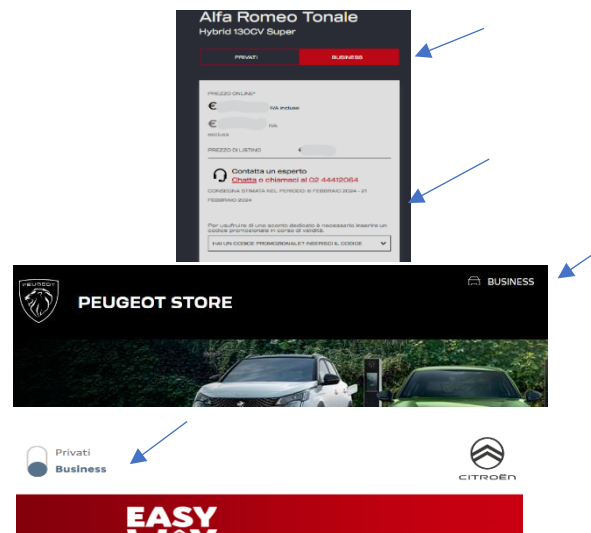

Le **promozioni (*)** sono **ATTIVABILI ONLINE** oppure **RIVOLGENDOVI ALLA RETE AUTORIZZATA DI CONCESSIONARIE** presenti sul territorio.

I **nostri esperti** sono a Vostra disposizione anche telefonicamente per aiutarVi a personalizzare la soluzione di acquisto più adatta alle Vostre esigenze o anche solo per assisterVi nella navigazione online. Il servizio è attivo dal **lunedì al venerdì dalle 9:00 alle 18:00 ed il sabato dalle 10:00 alle 18:00**

al seguente numero ☎ **02-444.12** seguito da:

Digitare	BRAND	Digitare	BRAND
064	Fiat	661	Peugeot
065	Abarth	662	Citroen
066	Jeep	663	DS
067	Alfa Romeo	664	Opel
115	Lancia		

Per la navigazione online è necessario attenersi a queste indicazioni:

ABARTH (500e), ALFA ROMEO, FIAT, JEEP:

- configurare la vettura
- procedere con ordine (anche solo per visualizzare un preventivo) entrando nella sezione BUSINESS
- inserire il codice promo

PEUGEOT, CITROEN:

- Selezionare Business da Home Page
- Configurare la vettura
- procedere con ordine (anche solo per visualizzare un preventivo)
- inserire il codice promo (Per Peugeot selezionare prima la modalità di pagamento)

DS, OPEL:

- Configurare la vettura
- procedere con ordine (anche solo per visualizzare un preventivo)
- inserire il codice promo

LANCIA YPSILON, ABARTH 500 (595/695), VEICOLI COMMERCIALI (ALL BRAND):

- Rivolgersi in Concessionaria

Cordialità

(*) Le promozioni si basano su una Convenzione stipulata con le Associazioni che aderiscono agli Accordi Quadro Nazionali e dovrà essere fornita apposita documentazione probatoria di iscrizione all'Associazione di appartenenza. Stellantis si riserva il diritto di ritirare la Convenzione qualora le promozioni vengano usufruite da soggetti esterni alle Associazioni aderenti e non aventi i regolari requisiti richiesti.