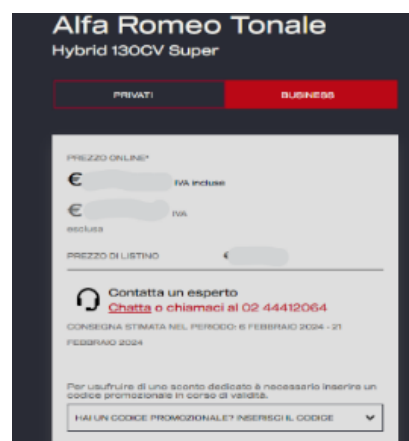

Le **promozioni (*)** sono **ATTIVABILI ONLINE** oppure **RIVOLGENDOVI ALLA RETE AUTORIZZATA DI CONCESSIONARIE** presenti sul territorio.

I **nostri esperti** sono a Vostra disposizione anche telefonicamente per aiutarVi a personalizzare la soluzione di acquisto più adatta alle Vostre esigenze o anche solo per assisterVi nella navigazione online.

Il servizio è attivo dal **lunedì al venerdì dalle 9:00 alle 18:00 ed il sabato dalle 10:00 alle 18:00**

al seguente numero  **02-444.12** seguito da:

Digitare	BRAND
064	Fiat
065	Abarth
066	Jeep
067	Alfa Romeo
115	Lancia

Per la navigazione online è necessario attenersi a queste indicazioni:

- configurare la vettura
- procedere con ordine (anche solo per visualizzare un preventivo) entrando nella sezione BUSINESS
- inserire il codice promo